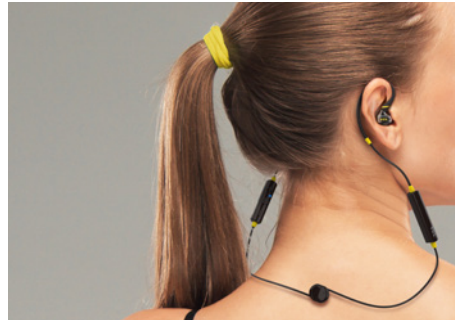

il cavo regolabile, rimarranno sempre al loro posto anche quando vi spingete oltre i vostri limiti in palestra o quando siete in movimento. Caratterizzate da un involucro impermeabile e resistente al sudore con grado di protezione IPX4 per una maggiore protezione, queste cuffie continueranno a funzionare anche durante gli allenamenti intensivi con sudore e pioggia. Sono disponibili 2 colori.

Bassi potenti

I potenti driver degli altoparlanti da 8,6 mm in un design compatto assicurano una perfetta vestibilità, un audio chiaro e bassi potentissimi.

Cuffie sportive resistenti a schizzi d'acqua e sudore IPX4

Caratterizzate da un involucro impermeabile con grado di protezione IPX4 e resistente al sudore per una maggiore protezione, queste cuffie continueranno a funzionare anche durante gli allenamenti intensivi con sudore e pioggia.

Vestibilità comoda e sicura con cavo regolabile

Questo gancio auricolare flessibile e il cavo regolabile rimangono comodamente al loro posto quando si svolgono attività o si ascolta la musica in movimento.