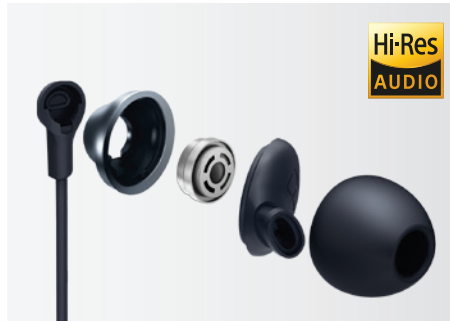

Audio ad alta risoluzione senza compromessi

Offre le migliori prestazioni audio, riproducendo registrazioni originali in studio master più fedeli dei formati CD a 16 bit/44,1 kHz.

Driver degli altoparlanti potenti 8,6 mm

Offrono un audio preciso, dettagliato e bilanciato. Queste cuffie soddisfano i rigorosi standard richiesti per il marchio di qualità dell'audio ad alta risoluzione.