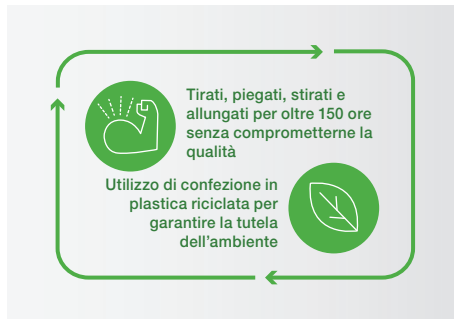

Il microfono integrato e il telecomando di facile utilizzo consentono di riprodurre o mettere in pausa le tracce e rispondere o rifiutare le chiamate con la semplice pressione di un pulsante.

Eliminazione dell'eco nelle chiamate

Conversazioni chiare con microfono antirumore. Filtra il rumore di fondo per garantire chiamate chiare.

3 gommini a scelta

Da piccoli a grandi: in questo modo è possibile scegliere la misura perfetta per le vostre orecchie.

Tirati, piegati, stirati e allungati per oltre 150 ore senza comprometterne la qualità

Utilizzo di confezione in plastica riciclata per garantire la tutela dell'ambiente

MTRO100

Cuffie intra-auricolari con microfono