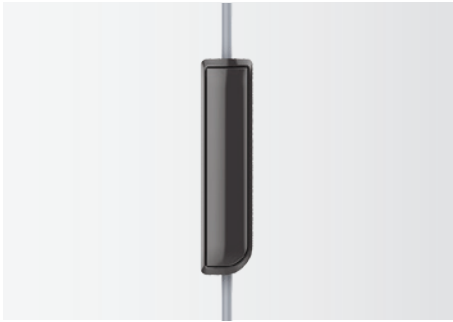

Telecomando con microfono per controllare musica e chiamate

Il microfono integrato e il telecomando di facile utilizzo consentono di riprodurre o mettere in pausa le tracce e rispondere o rifiutare le chiamate con la semplice pressione di un pulsante.