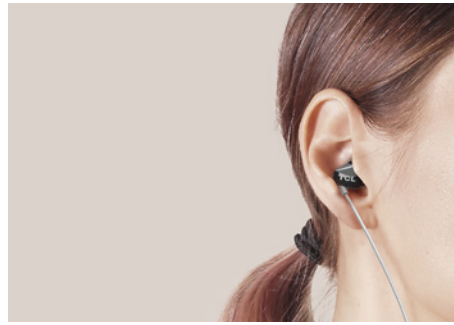

Design ergonomico

Isolamento dal rumore con tubo acustico ovale per una vestibilità comoda e naturale. In questo modo è possibile continuare ascoltare musica per ore in tutta comodità.