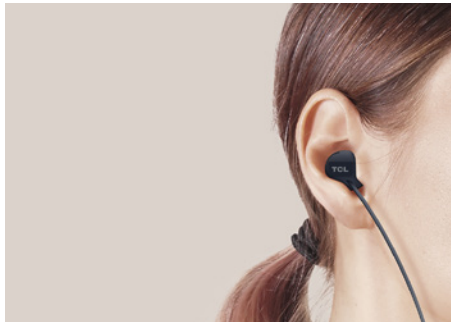

Auricolari dal design ergonomico e sicuro

Per una vestibilità comoda e naturale. In questo modo è possibile continuare ascoltare musica per ore in tutta comodità.