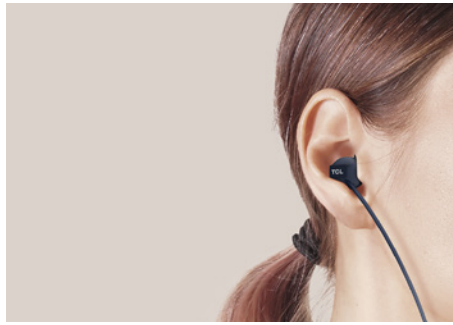

Design ergonomico

Tubo acustico ovale per una vestibilità comoda e naturale. In questo modo è possibile continuare ascoltare musica per ore in tutta comodità.