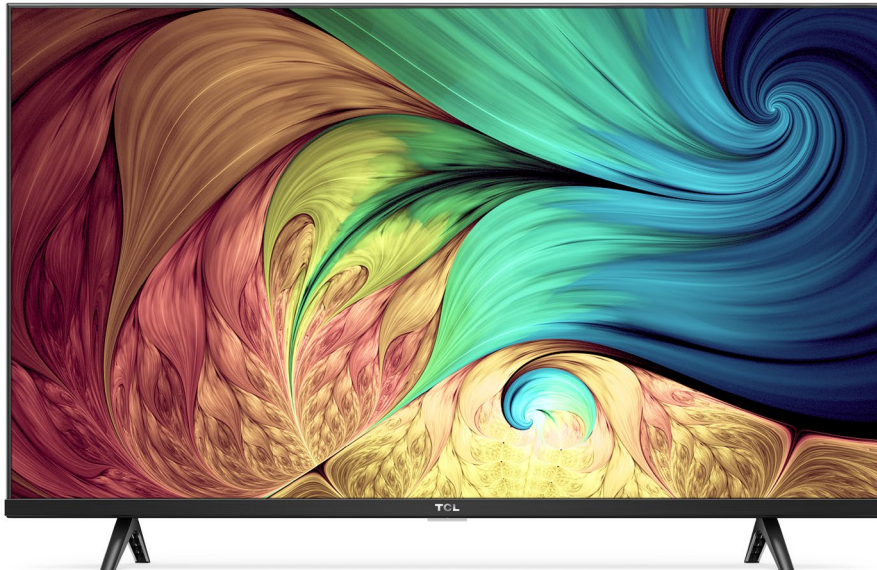

# 43S625

43" Full HD Android TV