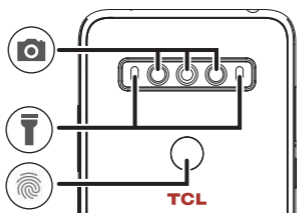

### Power key

Aan/uit-toets | Av/på-tast | Be-/kikapcsoló gomb | Ein/Aus-Taste | Güç tuşu | Ieslēgšanas/izslēgšanas taustiņš | Maitinimo klavišas | Phim nguõn | Przycisk zasilania | Strömknapp | Tænd/sluk-tast | Tasta de pornire/oprire | Taster za uključivanje | Tasti i ndezjes | Tasto Accensione | Tecla Encendido | Botão Ligar | Tipka za uključivanje | Tipka za Vkllop/Izklop | Tlačidlo Zapnutie/Vypnutie | Tlačítko Zapnutí/Vypnutí | Toitenupp | Tombol Daya | Touche Marche-Arrêt | Virtanäppäin | Πλήκτρο ενεργοποίησης | Бутон Захранване | Клавиша включения | Клавиша ввімкнення | Копче за вклучување/исклучување | הלעפה שקמ | کلید روشن/خاموش | مفتاح التشغيل | 电源键 | 開關機鍵